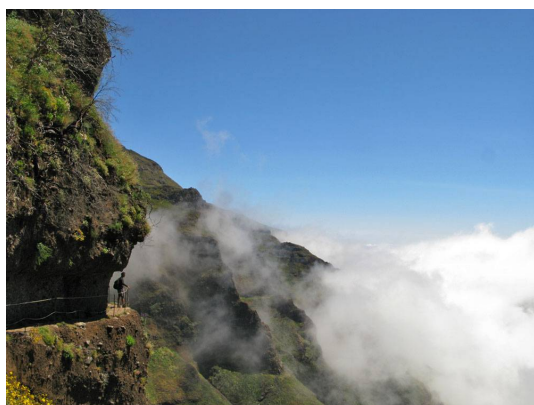

Tfno: +34 910 31 24 40 // +34 930 12 08 65

Email: clientes@lusoviajes.com

Web: <https://www.lusoviajes.com/>

Ficha viaje

ESPECIAL ISLA DE MADEIRA EN VUELO DIRECTO DESDE BARCELONA VERANO 2022

Oferta de Viaje a la Isla Bonita ISLA DE MADEIRA en VUELO DIRECTO desde BARCELONA, Salidas Julio y Agosto directamente a FUNCHAL aprovecha para conocer la isla hacer una Levada recoger la isla y de la Exuberante NATURALEZA que abunda en este JARDIN del Atlántico.

VUELOS DIRECTOS

- BCN / FNC 09:30 h - 11:30 h
- FNC / BCN 18:50 h - 22:40 h

PRECIOS PUBLICADOS INCLUYEN

Alojamiento y desayuno en todos los Hoteles

*****DISPONIBILIDAD GARANTIZADA EN LAS FECHAS PUBLICADAS
*****

Todas las fechas que no están publicadas tienen el vuelo lleno - PLAZAS GARANTIZADAS TRAS EL PAGO .